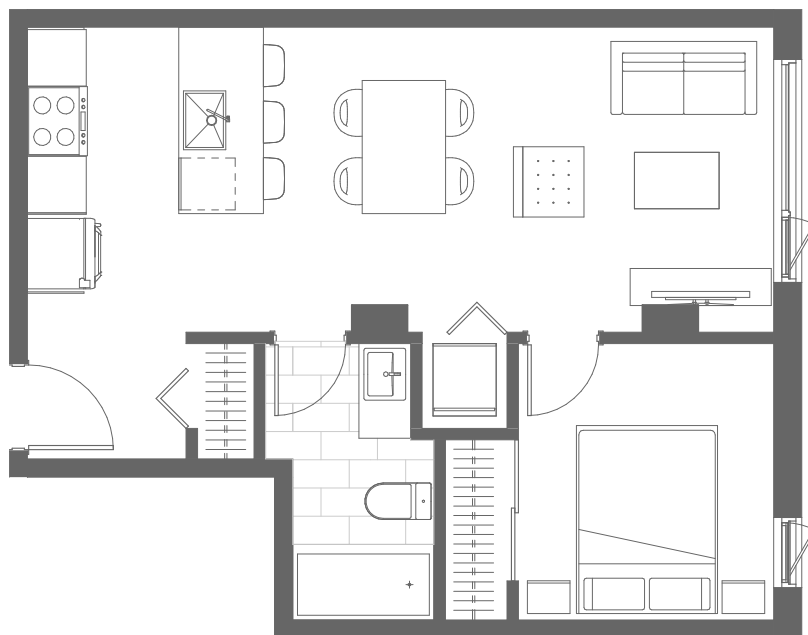

3 1/2

Étage *Floor*

2<sup>e</sup>

Unité *Unit*

201

Pièces  
Rooms

=

555 pi<sup>2</sup>  
sq.ft

le **495** condos  
locatifs  
évolués

Salle à manger  
**Dining room**  
10'-9" X 7'-0"

Cuisine  
**Kitchen**  
9'-5" X 9'-9"

Salle de bain  
**Bathroom**  
9'-10" X 5'-0"

Chambre principale  
**Master bedroom**  
9'-10" X 9'-0"

Chambre  
**Bedroom**  
N/A

Chambre  
**Bedroom**  
N/A

Séjour  
**Living room**  
10'-9" X 9'-9"

Balcon  
**Balcony**  
N/A

Rue Durocher

Rue Querbes

Ave Beaumont